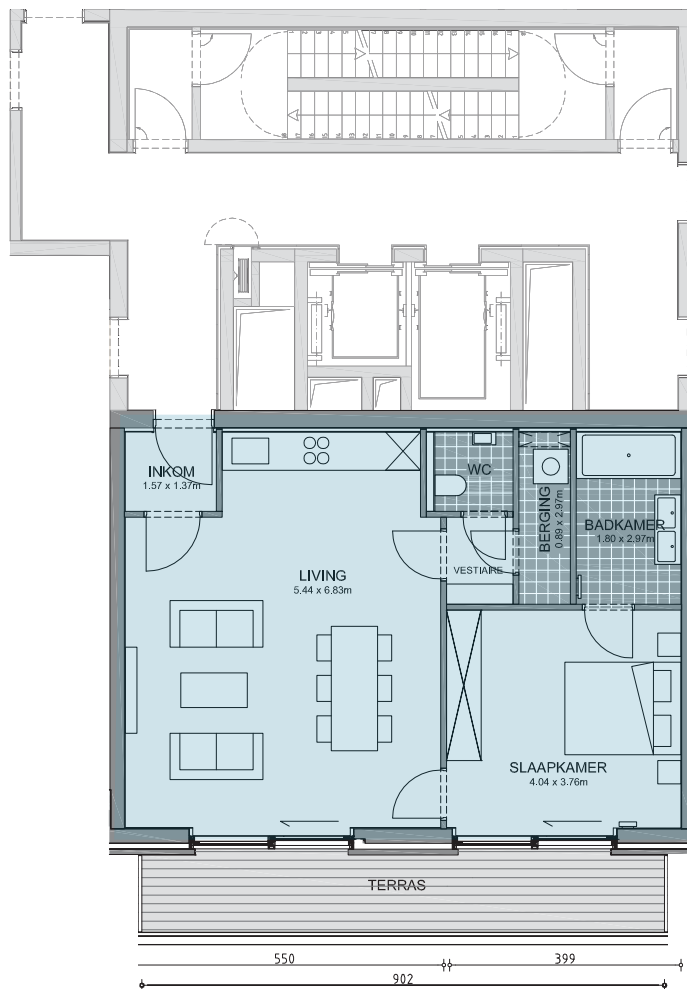

Westkaai Toren 3 Kattendijkdok, Het Eilandje, Antwerpen

Appartement: T3.02.5 / T3.03.5 / T3.04.5 / T3.05.5 / T3.06.5 / T3.07.5 / T3.08.5

Opp. appt.	75 m ²	Totale opp.	88 m ²
Opp. terras	13 m ²	# Slaapkamers	1

Dit plan werd met de grootst mogelijke zorg samengesteld en geeft het project zo accuraat mogelijk weer op het moment van publicatie. Maar dit is geen contractueel document en alle maten, keuken, meubilair en buitenaanleg zijn illustratief. Er zijn dus afwijkingen van de definitieve realisatie mogelijk. DE MEESTER BVBA kan hiervoor niet aansprakelijk gesteld worden.