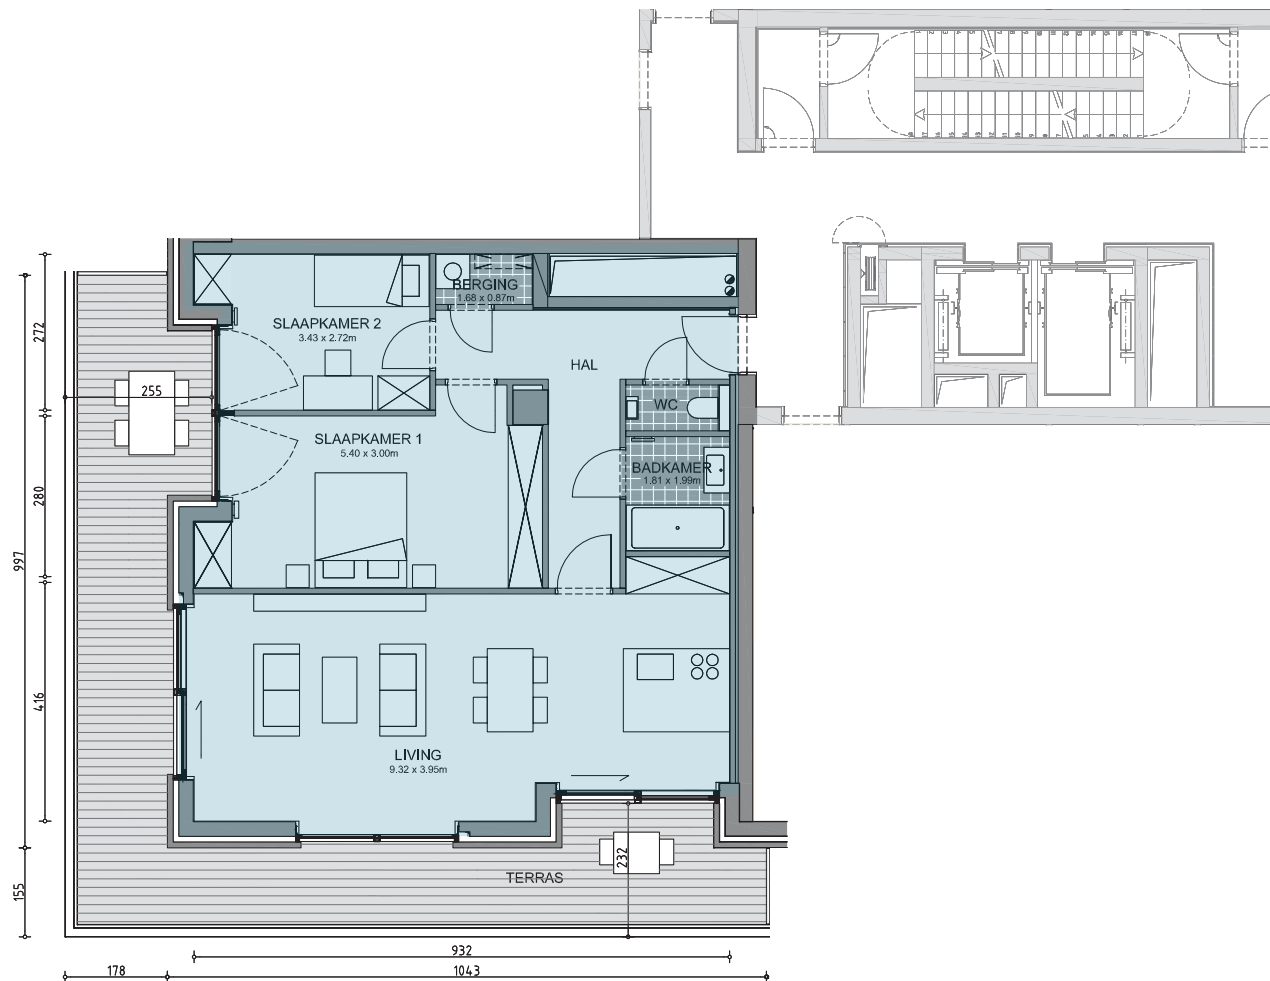

Westkaai Toren 3 Kattendijkdok, Het Eilandje, Antwerpen

Appartement: T3.02.6 / T3.03.6 / T3.04.6 / T3.05.6 / T3.06.6 / T3.07.6 / T3.08.6

Opp. appt.	99 m ²	Totale opp.	136 m ²
Opp. terras	37 m ²	# Slaapkamers	2

Dit plan werd met de grootst mogelijke zorg samengesteld en geeft het project zo accuraat mogelijk weer op het moment van publicatie. Maar dit is geen contractueel document en alle maten, keuken, meubilair en buitenaanleg zijn illustratief. Er zijn dus afwijkingen van de definitieve realisatie mogelijk. DE MEESTER BVBA kan hiervoor niet aansprakelijk gesteld worden.