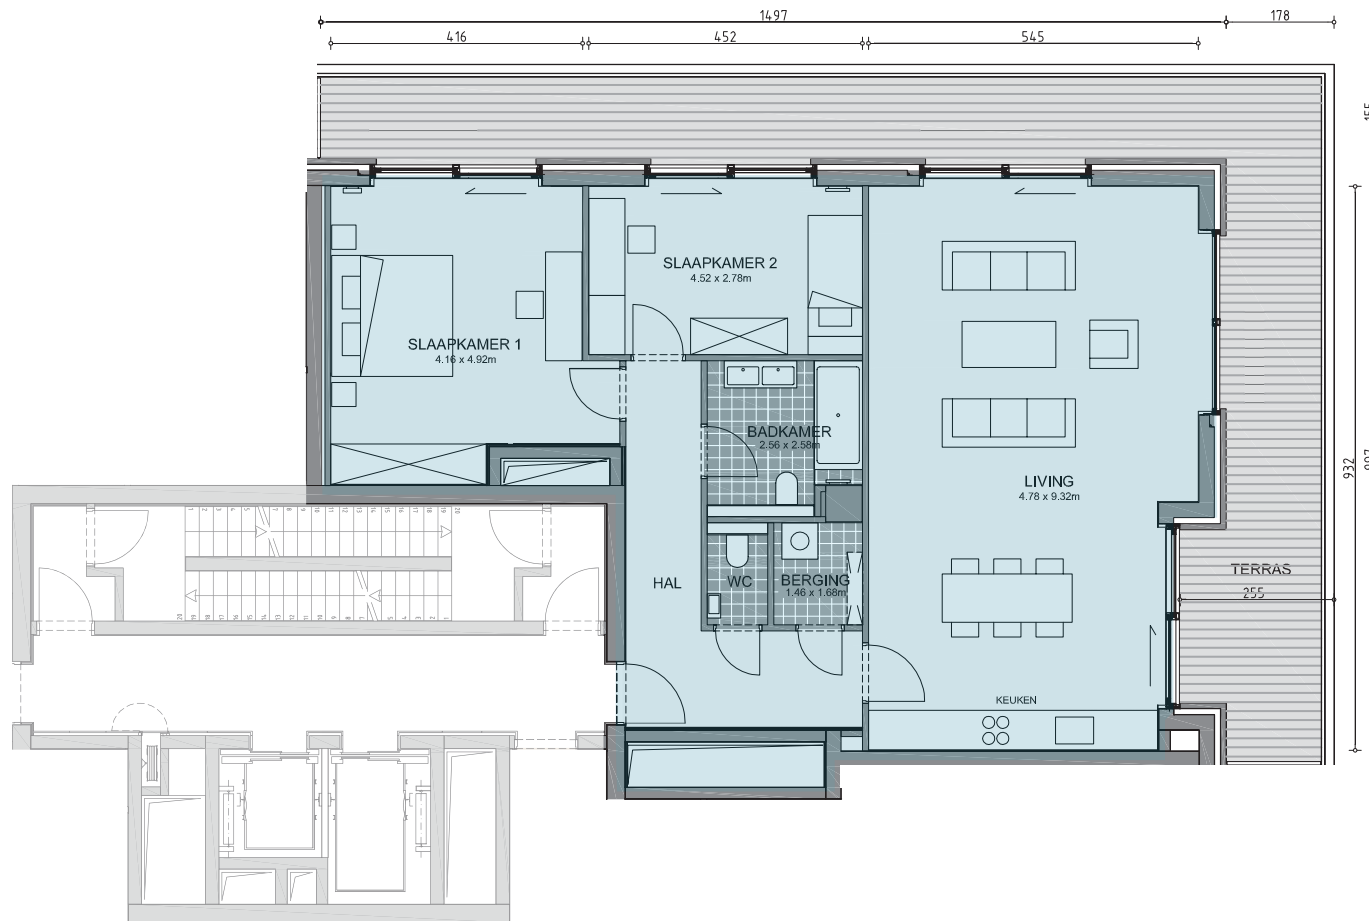

# Westkaai Toren 3 Kattendijkdok, Het Eilandje, Antwerpen

Appartement: T3.14.2

Opp. appt.	126 m <sup>2</sup>	Totale opp.	167 m <sup>2</sup>
Opp. terras	41 m <sup>2</sup>	# Slaapkamers	3

Dit plan werd met de grootst mogelijke zorg samengesteld en geeft het project zo accuraat mogelijk weer op het moment van publicatie. Maar dit is geen contractueel document en alle maten, keuken, meubilair en buitenaanleg zijn illustratief. Er zijn dus afwijkingen van de definitieve realisatie mogelijk. DE MEESTER BVBA kan hiervoor niet aansprakelijk gesteld worden.