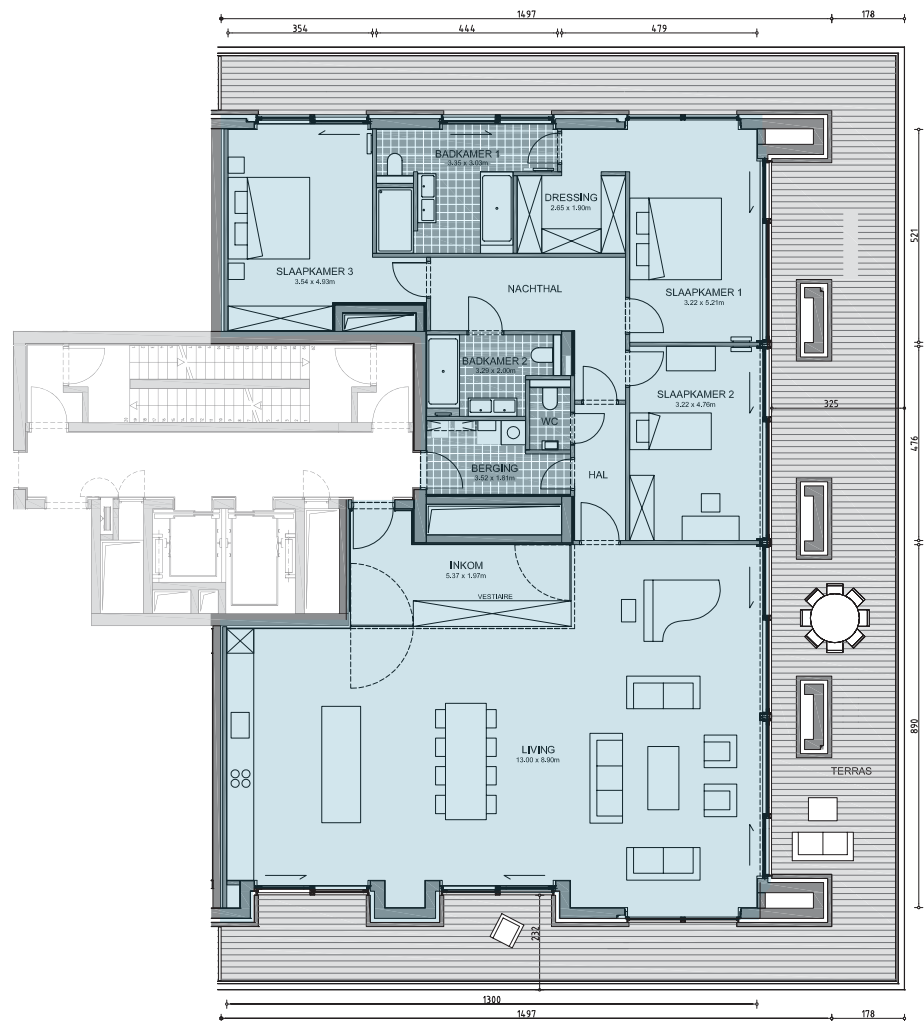

Westkaai Toren 3 Kattendijkdok, Het Eilandje, Antwerpen

Appartement: T3.I5.2

Opp. apt.	242 m ²	Totale opp.	343 m ²
Opp. terras	101 m ²	# Slaapkamers	3

Dit plan werd met de grootst mogelijke zorg samengesteld en geeft het project zo accuraat mogelijk weer op het moment van publicatie. Maar dit is geen contractueel document en alle maten, keuken, meubilair en buitenaanleg zijn illustratief. Er zijn dus afwijkingen van de definitieve realisatie mogelijk. DE MEESTER BVBA kan hiervoor niet aansprakelijk gesteld worden.